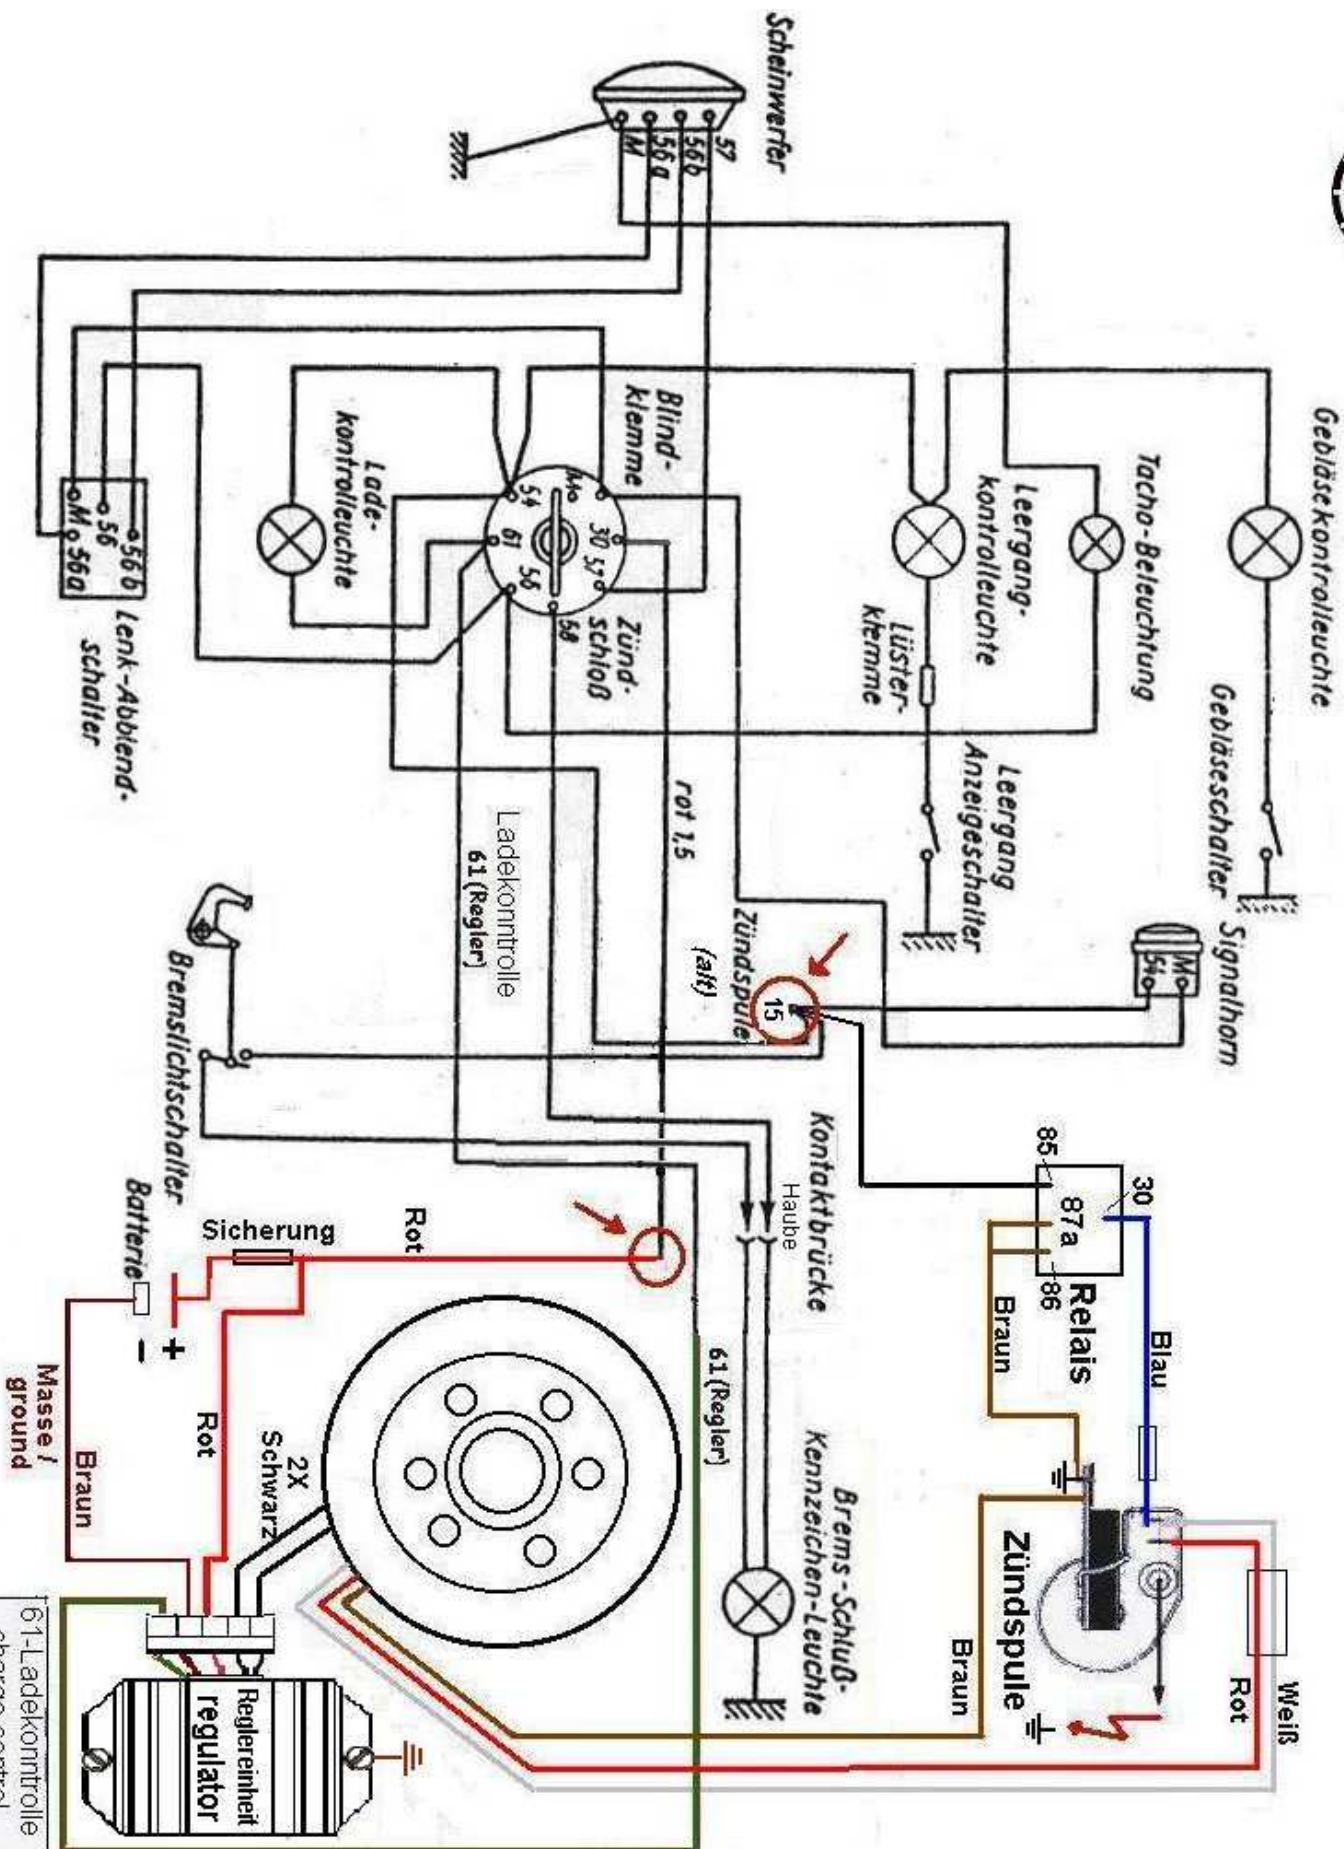

Schaltplan SR 56 Wiesel Powerdynamo

61-Ladekommtrolle
charge control
nur/only
12 Volt Version